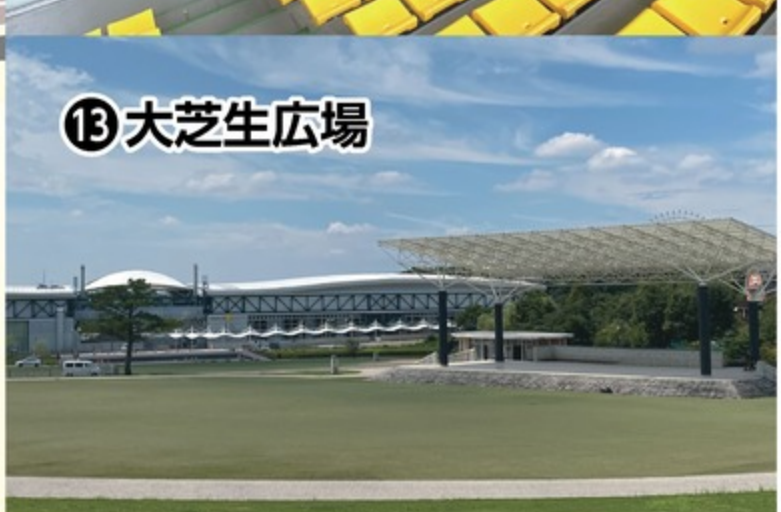

8 花の広場

9 愛知県児童総合センター

10 大観覧車

11 こどものひろば

# Park Map

**凡例**

--- エリア界	Ⓜ 案内所
— バリアフリー動線	🛋 休憩所
— サイクリングコース	🍴 レストラン
- - - 地下横断通路	☕ 軽食喫茶
⋯ バス東ルート	🏠 コンビニ
⋯ バス西ルート	🏪 売店
🚌 バス停 東ルート	🛗 エレベーター
🚌 バス停 西ルート	🚻 トイレ
🚗 駐車場	👤 事前精算機
🚲 駐輪場	🚫 進入禁止
🔒 コインロッカー	🚬 喫煙所

©GISPRI

12 アイススケート場

13 大芝生広場

14 あいちサトラボ

15 多目的広場

16 野球場

17 もりの学舎

18 日本庭園・茶室

19 猫の城遊具